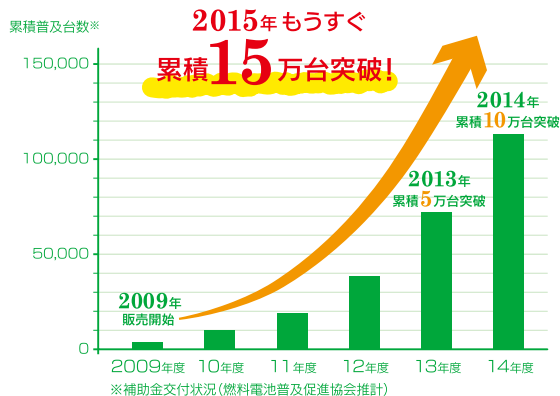

エネファーム もうすぐ15万台突破 プレゼントキャンペーン

家庭用燃料電池コージェネレーションシステム

ENE・FARM

エネファーム

広がってます。エネファームの輪。

東芝燃料電池システム製

パナソニック製

アイシン精機製