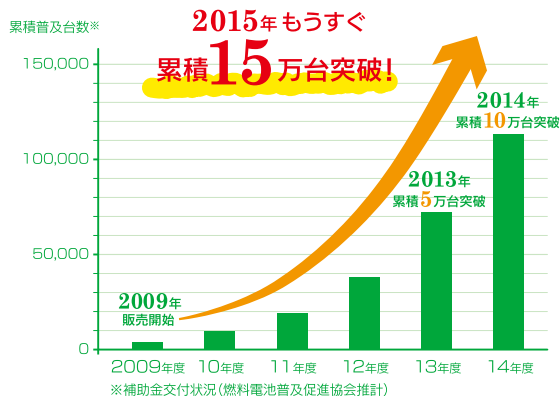

エネファーム もうすぐ15万台突破 プレゼントキャンペーン

ご好評につき延長決定!
第2弾
2015年11月末まで

家庭用燃料電池コージェネレーションシステム

ENE・FARM

エネファーム

広がってます。エネファームの輪。

東芝燃料電池システム製

パナソニック製

アイシン精機製

はじめるなら、いまがチャンス!

金券総額**400**万円分を合計**100**名様に抽選でプレゼント!

キャンペーン応募期間	プレゼント内容
A 2015年10月5日(月) ~ 同年10月30日(金)	JCBギフトカード 5万円分 を抽選で50名様へ
B 2015年11月2日(月) ~ 同年11月30日(月)	JCBギフトカード 3万円分 を抽選で50名様へ

早くお申
いただいたほうが
おトクです!