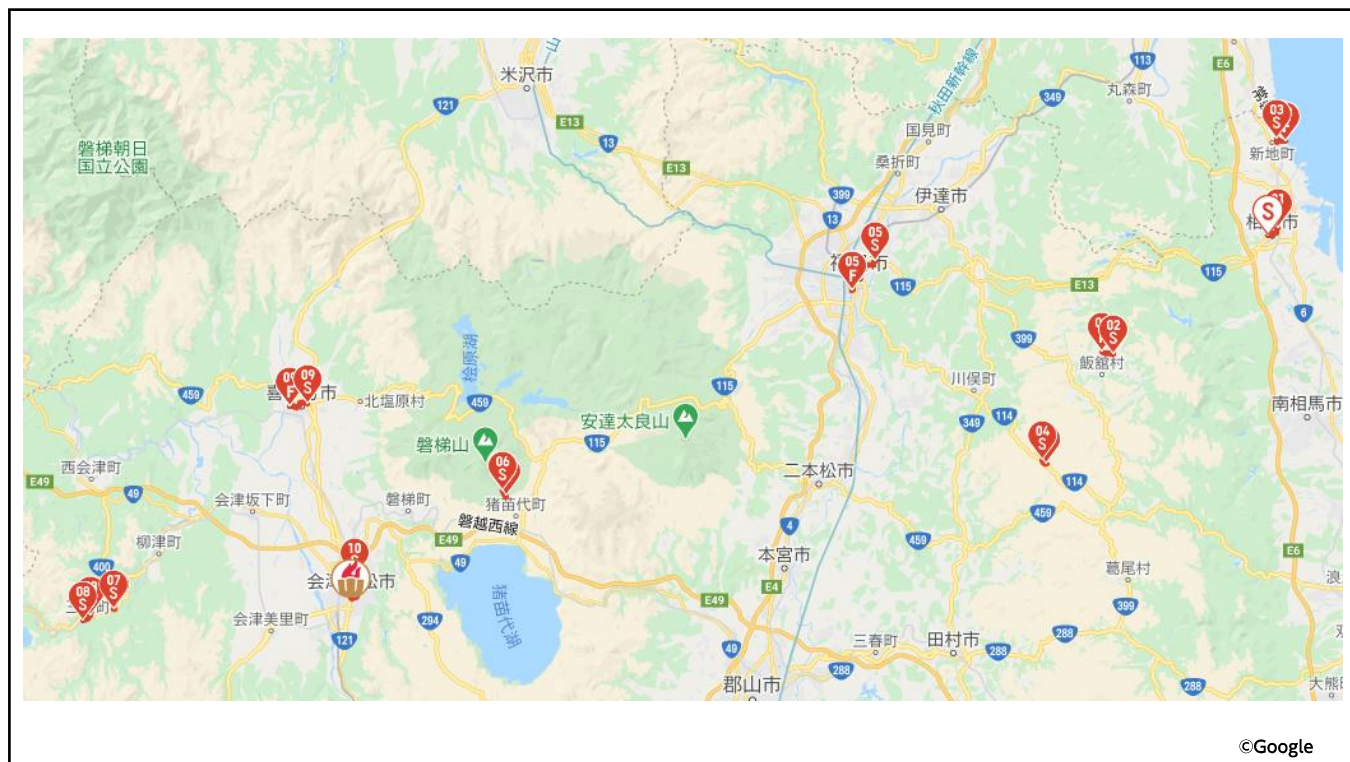

区間番号 (Section No.)	市区町村名(日) (City)	市区町村名(英) (City)	出発地 (Departure)	出発時間 (Departure time)	到着地 (Destination)	到着時間 (Arrival time)	出発式 / セレブレーション (Departure ceremony / Celebration)
1	檜葉町・広野町	Naraha Town・Hirono Town	Jヴィレッジ 全天候型練習場	9:40	Jヴィレッジ駅前	9:50	グランドスタート
2	檜葉町	Naraha Town	檜葉町役場	9:55	みんなの交流館ならばCANvas	10:08	
3	広野町	Hirono Town	福島県立ふたば未来学園 中学校・高等学校	11:16	広野駅東口	11:33	
4	川内村	Kawauchi Village	双葉地方広域市町村圏組 合消防本部 富岡消防署 川内出張所前	11:40	川内村立川内中学校	11:55	
5	いわき市	Iwaki City	いわき陸上競技場	12:09	いわき芸術文化交流館ア リオス前	13:22	ミニセレブレーション
6	富岡町	Tomioka Town	富岡駅前	13:27	富岡町立富岡第一中学校	13:43	ミニセレブレーション
7	葛尾村	Katsurao Village	みどりの里ふれあい館	13:53	葛尾村復興交流館あぜり あ	14:10	ミニセレブレーション
8	双葉町	Futaba Town	双葉駅	14:46	双葉駅前	14:52	ミニセレブレーション
9	大熊町	Okuma Town	常磐自動車道高架下付近	15:03	大熊町役場本庁舎	15:15	ミニセレブレーション
10	浪江町	Namie Town	浪江町立浪江小学校前	15:29	道の駅なみえ	15:38	ミニセレブレーション
11	南相馬市	Minamisoma City	南相馬市役所	16:40	雲雀ヶ原（ひばりがは ら）祭場地	17:09	セレブレーション

出発式
 ミニセレブレーション
 セレブレーション

©Google

区間番号 (Section No.)	市区町村名(日) (City)	市区町村名(英) (City)	出発地 (Departure)	出発時間 (Departure time)	到着地 (Destination)	到着時間 (Arrival time)	出発式 / セレブレーション (Departure ceremony / Celebration)
1	南会津町	Minamiaizu Town	びわのかげ運動公園健康交流 センター	9:00	南会津町消防団田島支団 第1分団第1部	9:29	出発式
2	下郷町	Shimogo Town	大内宿駐車場	9:38	食堂前	9:45	ミニセレブレーション
3	白河市	Shirakawa City	白河市総運動公園 陸上競技 場	11:19	白河小峰城	12:15	ミニセレブレーション
4	本宮市	Motomiya City	白沢公民館前ふれあい夢広場	14:01	プリンス・ウィリアムズ・ パーク英国庭園	14:20	ミニセレブレーション
5	須賀川市	Sukagawa City	栄町東交差点(須賀川二本松 線)	14:41	須賀川市役所	15:14	ミニセレブレーション
6	田村市	Tamura City	都路大橋付近	15:59	古道体育館	16:14	ミニセレブレーション
7	郡山市	Koriyama City	郡山駅西口駅前広場	16:29	開成山公園自由広場	17:22	セレブレーション