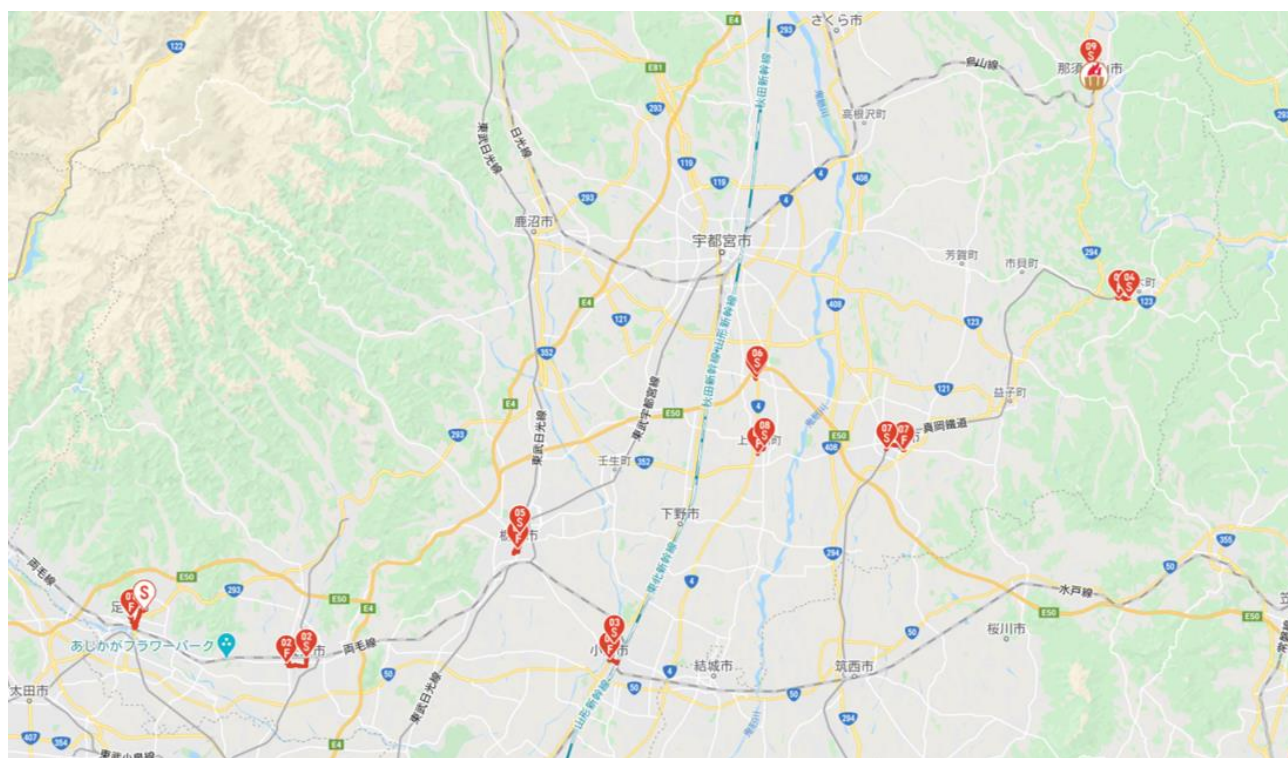

©Google

区間番号 (Section No.)	市区町村名(日) (City)	市区町村名(英) (City)	出発地 (Departure)	出発時間 (Departure time)	到着地 (Destination)	到着時間 (Arrival time)	出発式 / セレブレーション (Departure ceremony / Celebration)
1	足利市	Ashikaga City	足利市総合運動公園陸上競技場	9:15	足利市役所	9:46	出発式
2	佐野市	Sano City	佐野駅南口前	10:30	佐野市郷土博物館駐車場	11:01	ミニセレブレーション
3	小山市	Oyama City	小山市立若木小学校南	11:55	小山御殿広場	12:23	ミニセレブレーション
4	茂木町	Motegi Town	茂木街道路切西	14:22	道の駅もてぎ	14:34	
5	栃木市	Tochigi City	例幣使街道路標前	14:45	とちぎ山車会館入口前	15:24	ミニセレブレーション
6	上三川町	Kaminokawa Town	大型ホームセンター東側通路	16:20	大型ホームセンター南側駐 車場	16:30	
7	真岡市	Moka City	SLキューロク館前	17:10	真岡市民公園	17:41	ミニセレブレーション
8	上三川町	Kaminokawa Town	白鷺神社拜殿前	18:00	上三川いきいきプラザ南多 目的広場	18:11	
9	那須烏山市	Nasukarasuyama City	栃木県立烏山高等学校前	19:35	JR烏山駅前多目的広場	20:12	ミニセレブレーション セレブレーション