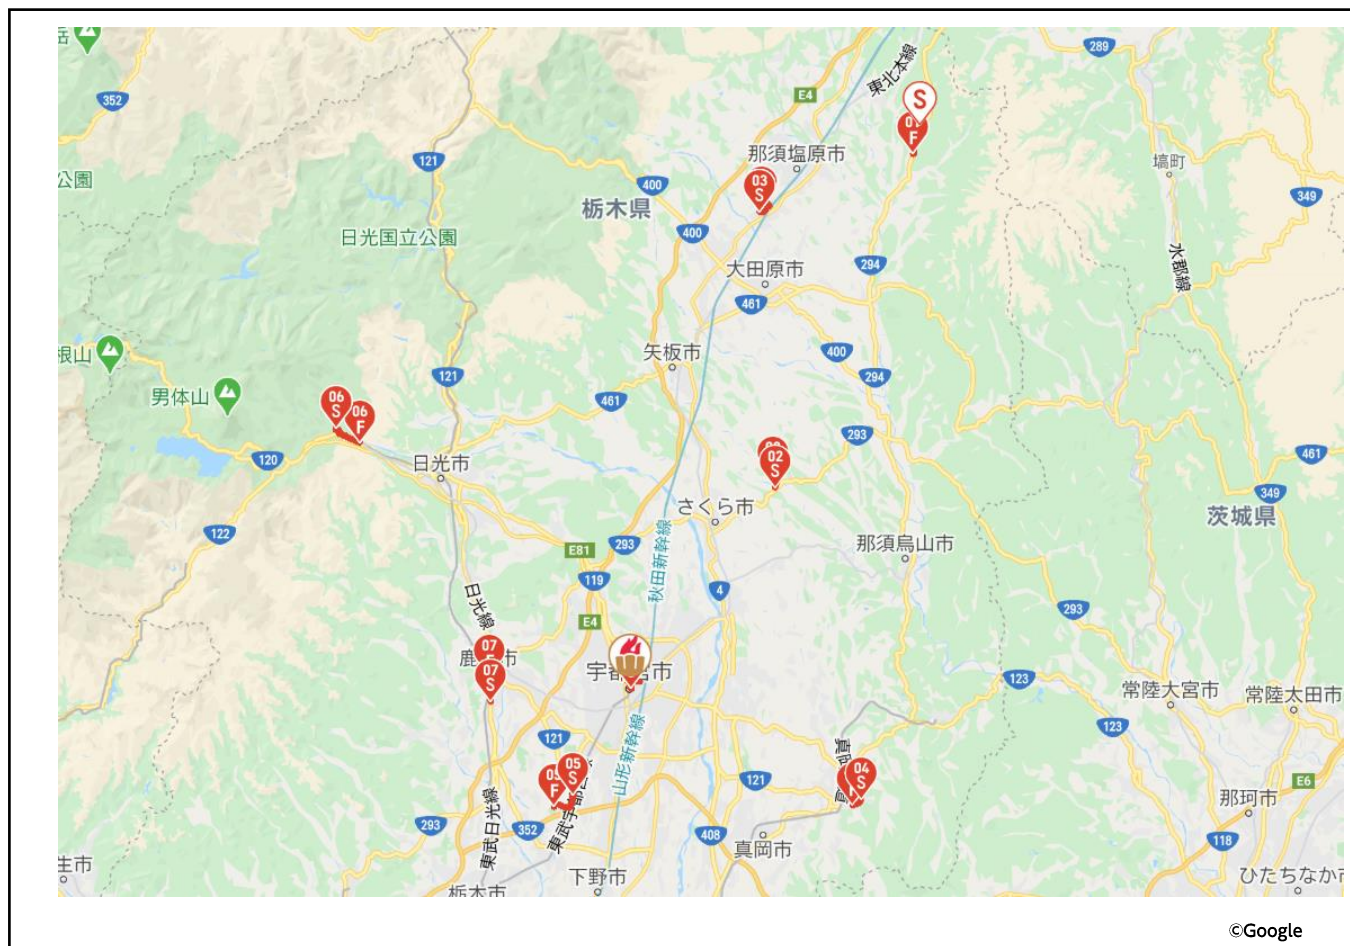

出発式
 ミニセレブレーション
 セレブレーション

©Google

区間番号 (Section No.)	市区町村名(日) (City)	市区町村名(英) (City)	出発地 (Departure)	出発時間 (Departure time)	到着地 (Destination)	到着時間 (Arrival time)	出発式 / セレブレーション (Departure ceremony / Celebration)
1	南会津町	Minamiaizu Town	びわのかげ運動公園健康交流 センター	9:00	南会津町消防団田島支団 第1分団第1部	9:29	出発式
2	下郷町	Shimogo Town	大内宿駐車場	9:38	食堂前	9:45	ミニセレブレーション
3	白河市	Shirakawa City	白河市総運動公園 陸上競技 場	11:19	白河小峰城	12:15	ミニセレブレーション
4	本宮市	Motomiya City	白沢公民館前ふれあい夢広場	14:01	プリンス・ウィリアムズ・ パーク英国庭園	14:20	ミニセレブレーション
5	須賀川市	Sukagawa City	栄町東交差点(須賀川二本松 線)	14:41	須賀川市役所	15:14	ミニセレブレーション
6	田村市	Tamura City	都路大橋付近	15:59	古道体育館	16:14	ミニセレブレーション
7	郡山市	Koriyama City	郡山駅西口駅前広場	16:29	開成山公園自由広場	17:22	セレブレーション

出発式
 ミニセレブレーション
 セレブレーション

©Google

区間番号 (Section No.)	市区町村名(日) (City)	市区町村名(英) (City)	出発地 (Departure)	出発時間 (Departure time)	到着地 (Destination)	到着時間 (Arrival time)	出発式 / セレブレーション (Departure ceremony / Celebration)
1	足利市	Ashikaga City	足利市総合運動公園陸上競技場	9:15	足利市役所	9:46	出発式
2	佐野市	Sano City	佐野駅南口前	10:30	佐野市郷土博物館駐車場	11:01	ミニセレブレーション
3	小山市	Oyama City	小山市立若木小学校南	11:55	小山御殿広場	12:23	ミニセレブレーション
4	茂木町	Motegi Town	茂木街道路切西	14:22	道の駅もてぎ	14:34	
5	栃木市	Tochigi City	例幣使街道路標前	14:45	とちぎ山車会館入口前	15:24	ミニセレブレーション
6	上三川町	Kaminokawa Town	大型ホームセンター東側通路	16:20	大型ホームセンター南側駐 車場	16:30	
7	真岡市	Moka City	SLキューロク館前	17:10	真岡市民公園	17:41	ミニセレブレーション
8	上三川町	Kaminokawa Town	白鷺神社拜殿前	18:00	上三川いきいきプラザ南多 目的広場	18:11	
9	那須烏山市	Nasukarasuyama City	栃木県立烏山高等学校前	19:35	JR烏山駅前多目的広場	20:12	ミニセレブレーション セレブレーション