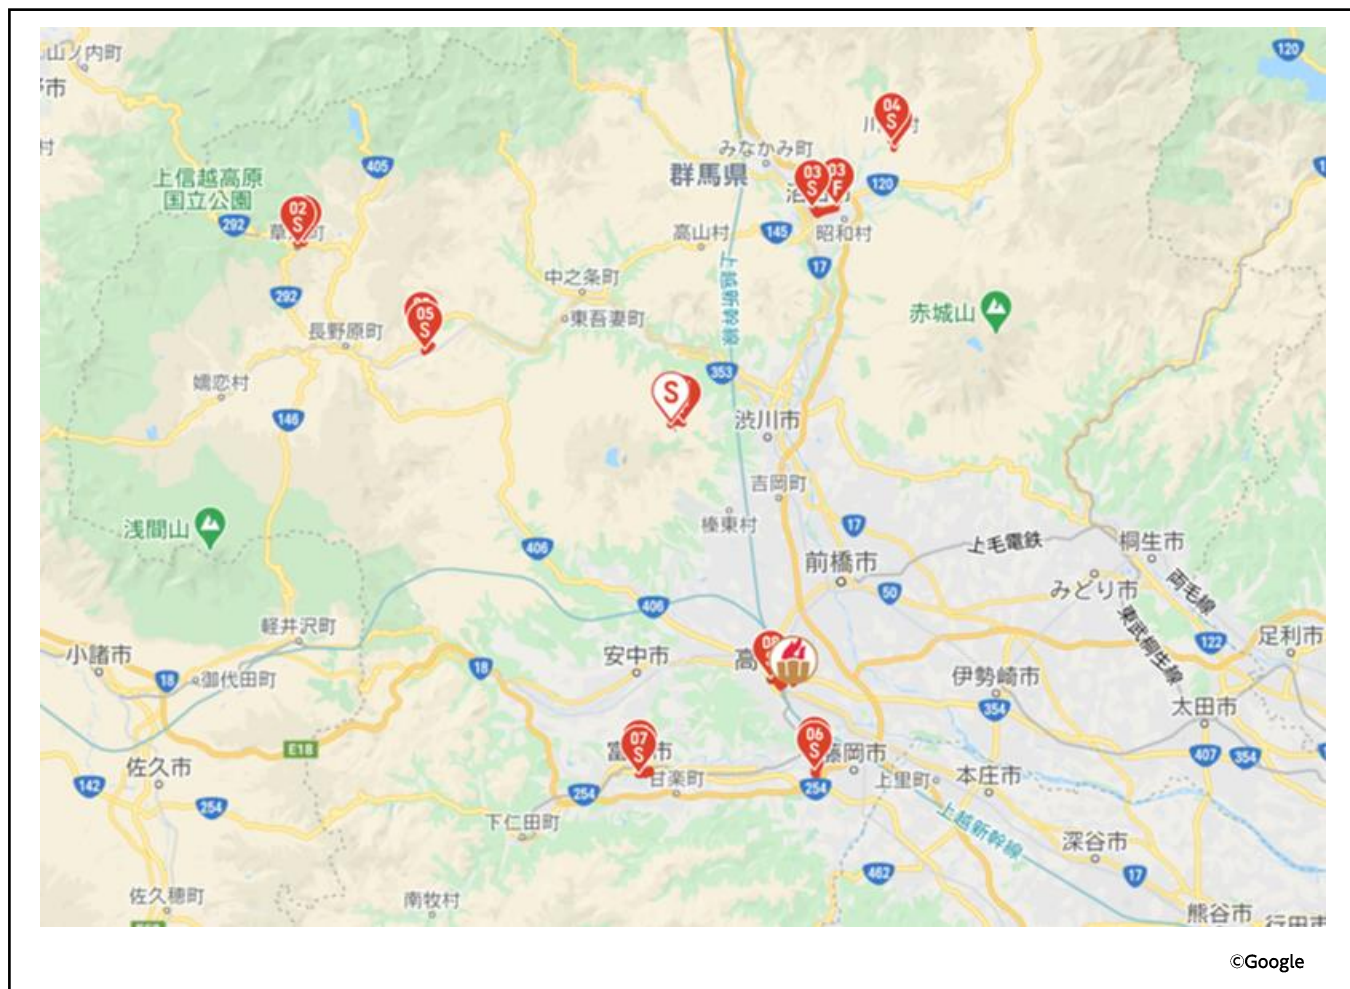

©Google

区間番号 (Section No.)	市区町村名(日) (City)	市区町村名(英) (City)	出発地 (Departure)	出発時間 (Departure time)	到着地 (Destination)	到着時間 (Arrival time)	出発式 / セレブレーション (Departure ceremony / Celebration)
1	渋川市	Shibukawa City	伊香保温泉 石段街	8:24	食の駅ぐんま	8:50	出発式
2	草津町	Kusatsu Town	湯畑 湯路広場	9:00	草津町健康増進センター前	9:15	ミニセレブレーション
3	沼田市	Numata City	沼田公園鐘楼前	10:42	沼田市民体育館	11:13	ミニセレブレーション
4	川場村	Kawaba Village	川場村体育館	12:07	田園プラザ第4駐車場	12:23	ミニセレブレーション
5	長野原町	Naganohara Town	川原湯温泉 湯かけ広場	14:40	川原畑住民センター	15:07	ミニセレブレーション
6	藤岡市	Fujioka City	藤岡歴史館	15:20	七興山古墳前	15:41	ミニセレブレーション
7	富岡市	Tomioka City	富岡製糸場	16:50	富岡市役所	17:19	ミニセレブレーション
8	高崎市	Takasaki City	高崎市役所	18:50	Gメッセ群馬 展示ホール 内ステージ	19:40	セレブレーション

出発式
ミニセレブレーション
セレブレーション