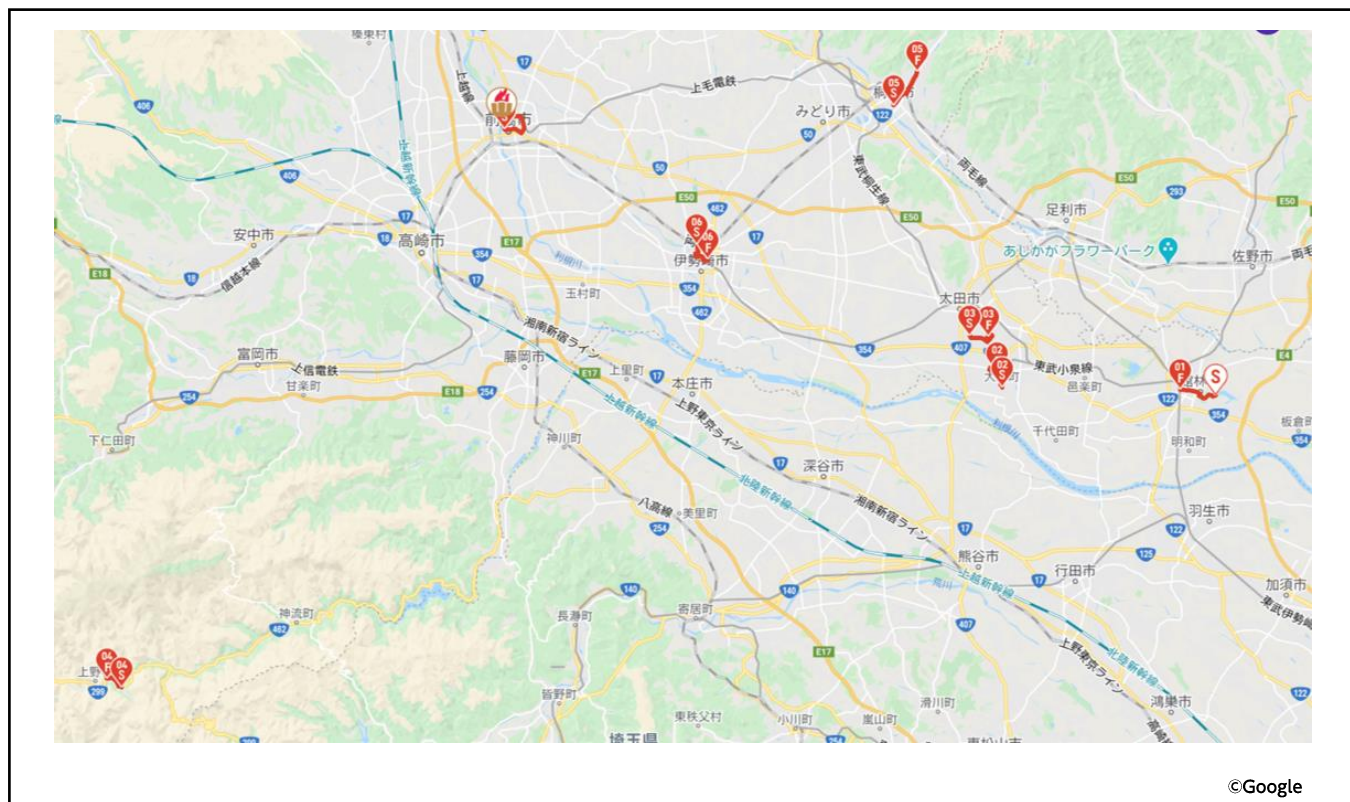

区間番号 (Section No.)	市区町村名(日) (City)	市区町村名(英) (City)	出発地 (Departure)	出発時間 (Departure time)	到着地 (Destination)	到着時間 (Arrival time)	出発式 / セレブレーション (Departure ceremony / Celebration)
1	館林市	Tatebayashi City	つつじが岡公園 大芝生広場	8:37	館林駅前	9:10	出発式
2	大泉町	Oizumi Town	大泉町役場	10:30	Panasonic北中央門前	11:04	ミニセレブレーション
3	太田市	Ota City	太田市民会館	11:54	陸上競技場正面ゴール地点	12:27	ミニセレブレーション
4	上野村	Ueno Village	ヴィラせせらぎ	13:30	村上立上野小学校	13:47	ミニセレブレーション
5	桐生市	Kiryu City	桐生市市民文化会館	14:42	群馬大学理工学部	15:17	ミニセレブレーション
6	伊勢崎市	Isesaki City	伊勢崎駅南ロータリー	16:57	新伊勢崎駅	17:24	
7	前橋市	Maebashi City	群馬県庁前	18:44	前橋公園内ステージ	19:40	セレブレーション

出発式
ミニセレブレーション
セレブレーション