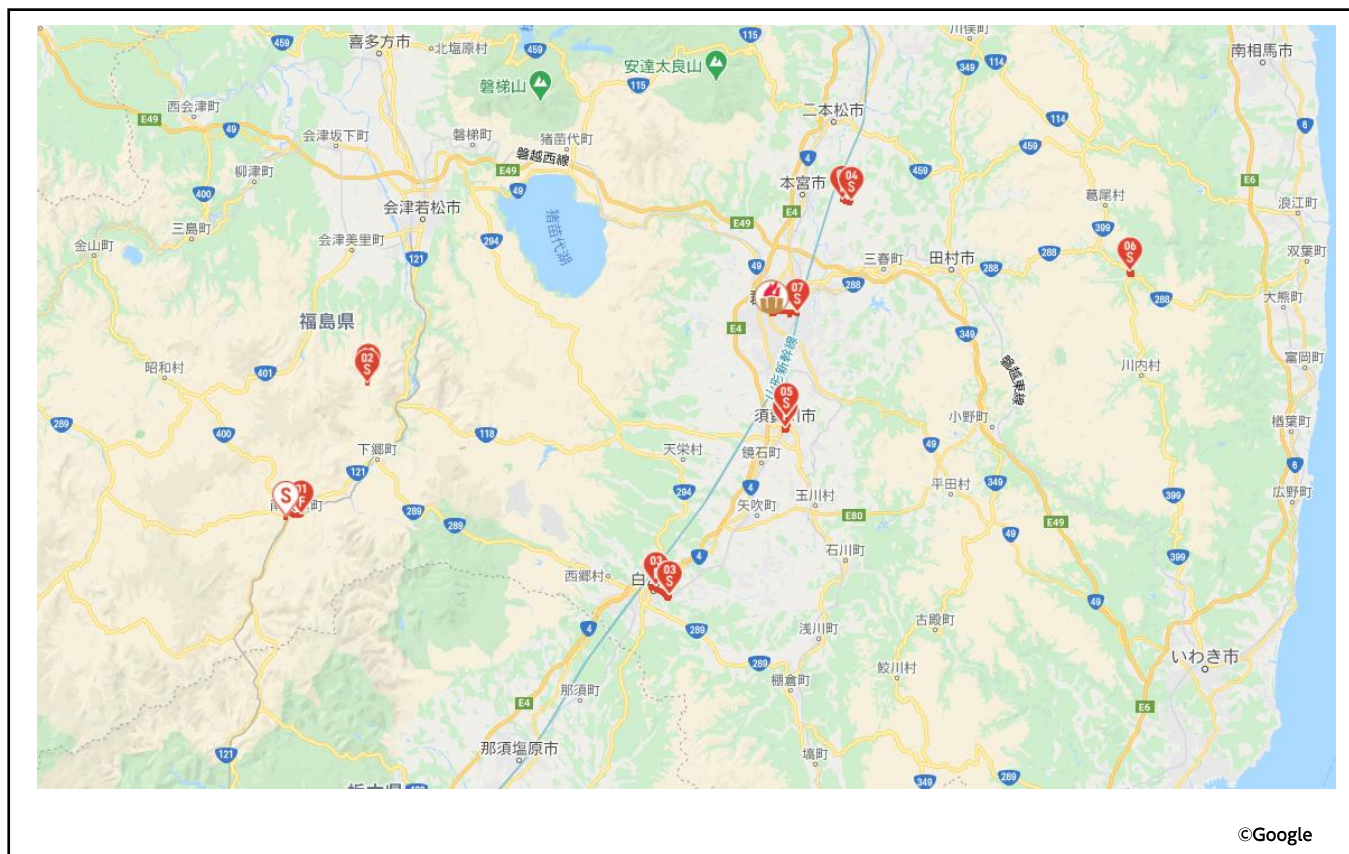

区間番号 (Section No.)	市区町村名(日) (City)	市区町村名(英) (City)	出発地 (Departure)	出発時間 (Departure time)	到着地 (Destination)	到着時間 (Arrival time)	出発式 / セレブレーション (Departure ceremony / Celebration)
1	檜葉町・広野町	Naraha Town・Hirono Town	Jヴィレッジ 全天候型練習場	9:40	Jヴィレッジ駅前	9:50	グランドスタート
2	檜葉町	Naraha Town	檜葉町役場	9:55	みんなの交流館ならばCANvas	10:08	
3	広野町	Hirono Town	福島県立ふたば未来学園 中学校・高等学校	11:16	広野駅東口	11:33	
4	川内村	Kawauchi Village	双葉地方広域市町村圏組 合消防本部 富岡消防署 川内出張所前	11:40	川内村立川内中学校	11:55	
5	いわき市	Iwaki City	いわき陸上競技場	12:09	いわき芸術文化交流館ア リオス前	13:22	ミニセレブレーション
6	富岡町	Tomioka Town	富岡駅前	13:27	富岡町立富岡第一中学校	13:43	ミニセレブレーション
7	葛尾村	Katsurao Village	みどりの里ふれあい館	13:53	葛尾村復興交流館あぜり あ	14:10	ミニセレブレーション
8	双葉町	Futaba Town	双葉駅	14:46	双葉駅前	14:52	ミニセレブレーション
9	大熊町	Okuma Town	常磐自動車道高架下付近	15:03	大熊町役場本庁舎	15:15	ミニセレブレーション
10	浪江町	Namie Town	浪江町立浪江小学校前	15:29	道の駅なみえ	15:38	ミニセレブレーション
11	南相馬市	Minamisoma City	南相馬市役所	16:40	雲雀ヶ原（ひばりがは ら）祭場地	17:09	セレブレーション

出発式
 ミニセレブレーション
 セレブレーション

©Google

区間番号 (Section No.)	市区町村名(日) (City)	市区町村名(英) (City)	出発地 (Departure)	出発時間 (Departure time)	到着地 (Destination)	到着時間 (Arrival time)	出発式 / セレブレーション (Departure ceremony / Celebration)
1	南会津町	Minamiaizu Town	びわのかげ運動公園健康交流 センター	9:00	南会津町消防団田島支団 第1分団第1部	9:29	出発式
2	下郷町	Shimogo Town	大内宿駐車場	9:38	食堂前	9:45	ミニセレブレーション
3	白河市	Shirakawa City	白河市総運動公園 陸上競技 場	11:19	白河小峰城	12:15	ミニセレブレーション
4	本宮市	Motomiya City	白沢公民館前ふれあい夢広場	14:01	プリンス・ウィリアムズ・ パーク英国庭園	14:20	ミニセレブレーション
5	須賀川市	Sukagawa City	栄町東交差点(須賀川二本松 線)	14:41	須賀川市役所	15:14	ミニセレブレーション
6	田村市	Tamura City	都路大橋付近	15:59	古道体育館	16:14	ミニセレブレーション
7	郡山市	Koriyama City	郡山駅西口駅前広場	16:29	開成山公園自由広場	17:22	セレブレーション